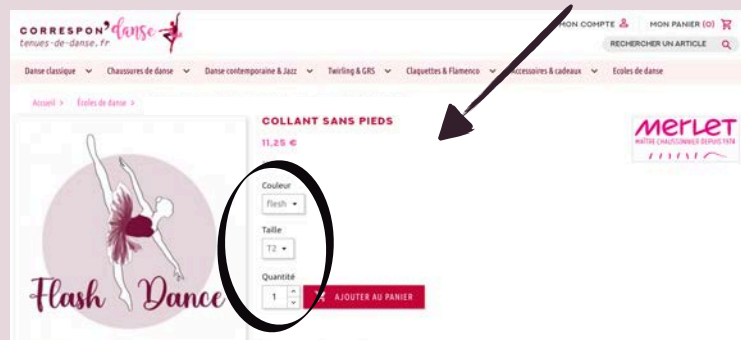

5

Choisissez votre taille et la couleur si besoin
et ajoutez la quantité souhaitée au panier