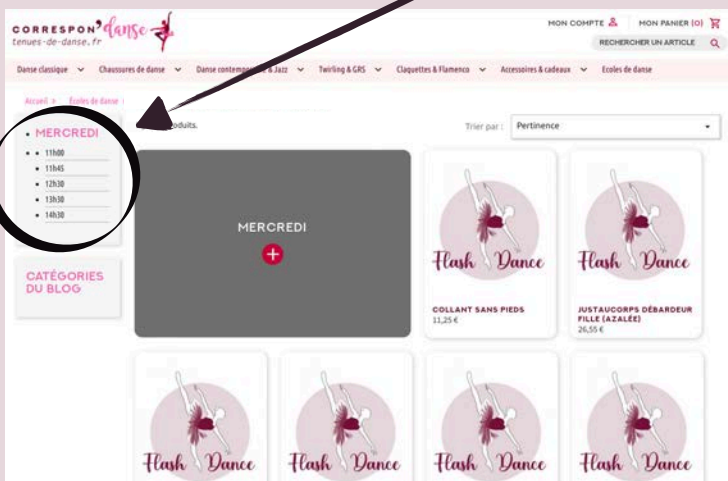

## Mode d'emploi

1

Flashez le QR code de votre école  
CENTRE DE DANSE DU MARAIS

2

Vous accédez directement à la rubrique  
de votre école

3

Choisissez votre niveau, jour et horaire

4

Sélectionnez un à un les produits

5

Choisissez votre taille et la couleur si besoin  
et ajoutez la quantité souhaitée au panier

6

Répétez l'opération pour l'ensemble des  
produits demandés pour votre niveau  
Puis accédez au panier