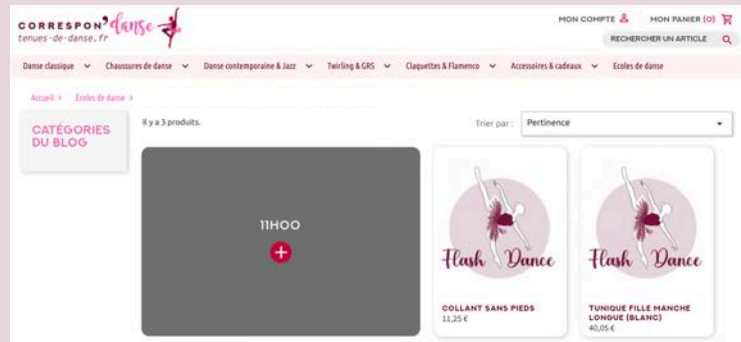

## Mode d'emploi

1

Flashez le QR code de votre école  
CENTRE DE DANSE DU MARAIS

2

Vous accédez directement à la rubrique  
de votre école

3

Choisissez votre niveau, jour et horaire

4

Sélectionnez un à un les produits

5

Choisissez votre taille et la couleur si besoin  
et ajoutez la quantité souhaitée au panier

6

Répétez l'opération pour l'ensemble des  
produits demandés pour votre niveau  
Puis accédez au panier